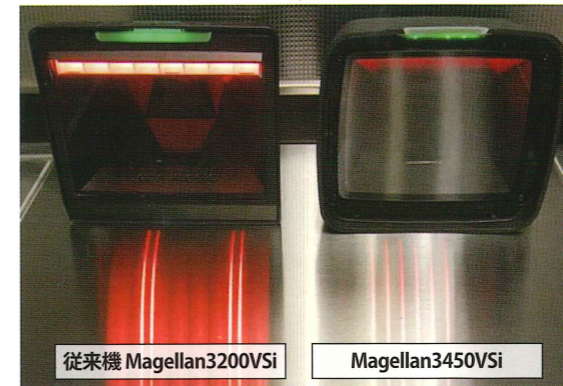

M-11

モバイルコードから移動体商品まで様々な用途に対応
パスポート OCR 読取可能。

IP42 OCR (1D/2D)

DS9308

狭いスペースにもフィットする
モダンなデザイン。

IP52 OCR (1D/2D)

FR42

シンプル設計の
安価モデル。

IP52 (1D/2D)

Magellan3450VSi

最大 3.9 メガピクセル / 秒の高速処理を実現、広角読み取りで大きなバーコードでもスピーディーな読取りが可能。
作業者の目に優しい反射しない革命的な LED 照明
見えないバーコード Digimark の読み取りにも対応。
1 台でスイープ (移動) 読み・プレゼンテーション (止め) 読みに対応、作業者が変わっても作業効率が落ちません
POS 接続から高速検品まで高い生産性を実現します。

反射しない LED 照明

見えないバーコード Digimark 技術対応！
目には見えませんがバーコードリーダーにはこう見えています。

スーパー・コンビニ 高速検品作業

(1D/2D)

現場運用に合わせた豊富なオプションスタンド

チルトスタンド 11-TS2

高さ 2 段階調節。角度調節が可能。
壁への取り付けもできます。

検品スタンド N90-TS2