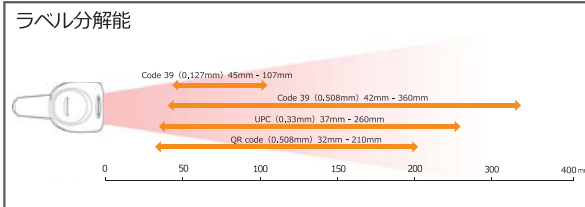

Honeywell の優れた光学設計による、広い読み取り範囲

小さなコード〜ダンボールに印刷された特大コードまで読み取り可能。

Voyager 1450 g

保証期間 5年

Voyager 1450g は、全方向読み取りの1次元スキャナです。本製品の導入後でも、デコーダーライセンス契約(オプション)により、2次元スキャナとしてアップグレードすることが可能です。また、最新の小型エンジンを搭載した Voyager 1450g は、バーコードの方向を気にすることなく 360°全方向よりバーコードの読み取りが可能です。さらに、高さの無いバーコードでも、CCD タッチスキャナやレーザースキャナと違い、エイマーを照射するだけで容易に読み取れることも特長です。ローコストで導入可能な上、ダメージバーコードの読み取りにも優れ、さらに携帯電話等の液晶画面に表示されたバーコードや QR コードなどの読み取りも可能です。

Voyager 1452 g

保証期間 3年

Voyager 1452g は、ワイヤレスタイプの1次元スキャナです。Bluetooth 接続により、iOS デバイスや Android タブレットなどのモバイル端末と接続が可能です。また、Voyager1450g 同様、ライセンス契約(オプション)により、スキャナを買い換えることなく2次元スキャナとしてアップグレードが可能です。バッテリーフル充電で、14 時間 / 40,000 回の連続読み取りが可能です。長時間作業も容易に行えます。バッテリー交換は工具不要で、作業中でも素手で簡単に交換を行うことができます。クレードルは充電専用としても使用可能です。